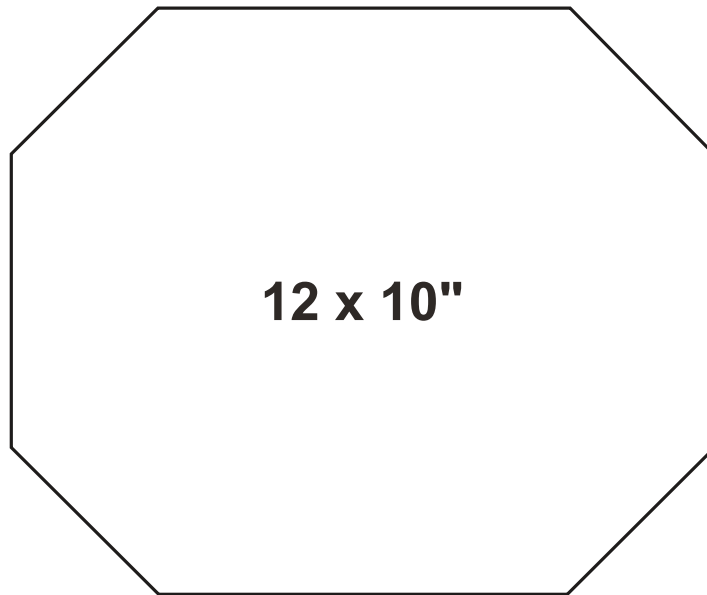

## **SPECIAL OCTAGON DIE LINE**

Available in 12 x 10" / 13 x 9.5"

[www.SignsOfSecurity.com](http://www.SignsOfSecurity.com)