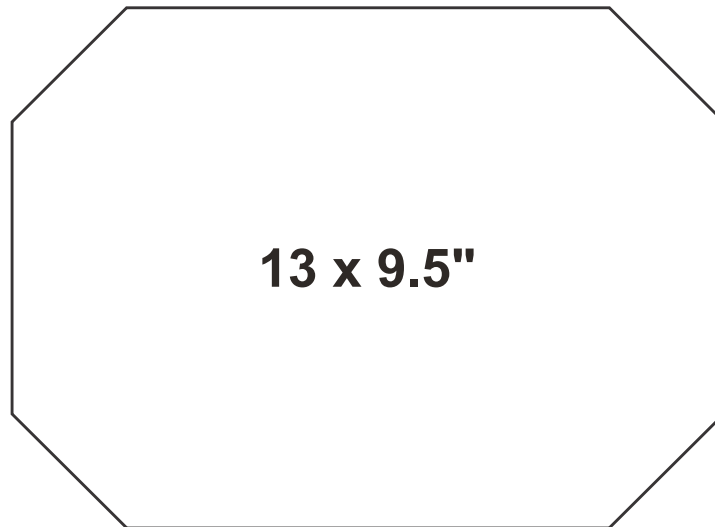

## **SPECIAL OCTAGON DIE LINE**

Available in 12 x 10" / 13 x 9.5"

[www.SignsOfSecurity.com](http://www.SignsOfSecurity.com)